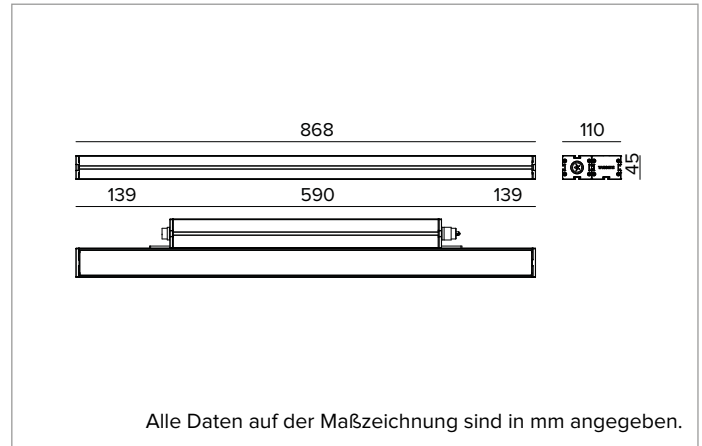

# E0543GVL827ELFW | JEDI NOVA 55 Strahler Side Box

## Linearer ausrichtbarer LED-Einbaustrahler

	2700K	H(m)	D1(m)	D2(m)	Emax(lx)
	Ra80	123°	12°		
Fixture Power	52W	1	3.69	0.21	6816
Source Flux	6669lm	2	7.37	0.42	1704
Fixture Flux	4605lm	3	11.06	0.64	757
Efficacy	88lm/W	4	14.75	0.85	426
TS2111	Imax=1108cd/klm	Imax	7392cd	5	18.43
				1.06	273

Alle Daten auf der Maßzeichnung sind in mm angegeben.

**Farbe und Oberfläche:** Florentinweiß

**Abmessungen:** L=868mm

**Gewicht:** 4,4Kg

**Version:** STANDARD

**Schutzart:** IP66,IP67,IP68,IP69

**Mechanische Belastbarkeit:** IK07